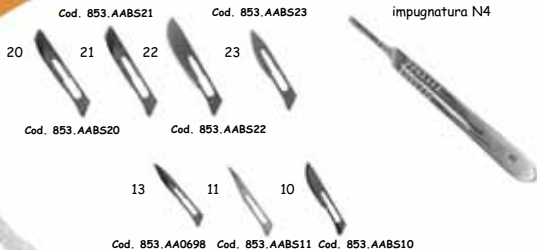

Cod. 854.0414/9
WAL 24

Cod. 854.0414/5
WAL 25

Cod. 854.0414
WAL 23

Cod. 854.0445
WAL 40

WAL 11
PINZETTA
Cod.854.0350

WAL 13
PINZETTA
Cod.854.0345

WAL 08
PINZETTA TITANIO
Cod.854.0384

WAL 05 BIS
PINZETTA TITANIO
Cod.854.0378

WAL 05
PINZETTA TITANIO
Cod.854.0378S

LIMA VETRO cm.14
Cod.854.0860

LIMA VETRO
PEDICURE cm.20
Cod.854.0861

WAL 39
LIMA DIAMANTE LUNGA
Cod.854.0848

WAL 38
LIMA DIAMANTE MEDIA
Cod.854.0847

WAL 37
LIMA DIAMANTE PICCOLA
Cod.854.0846

Manicure e Pedicure

lame bisturi

Cod. 853.AA0616
impugnatura N4

Cod. 853.AABS21

Cod. 853.AABS23

20

21

22