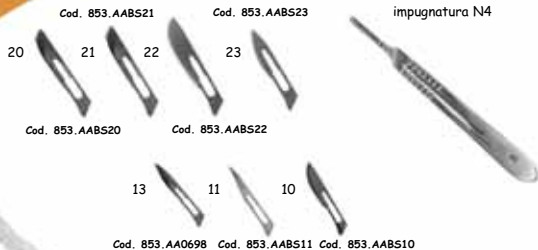

Cod. 854.0414/9
WAL 24

Cod. 854.0414/5
WAL 25

Cod. 854.0414
WAL 23

Cod. 854.0445
WAL 40

WAL 11
PINZETTA
Cod.854.0350

WAL 13
PINZETTA
Cod.854.0345

WAL 08
PINZETTA TITANIO
Cod.854.0384

WAL 05 BIS
PINZETTA TITANIO
Cod.854.0378

WAL 05
PINZETTA TITANIO
Cod.854.0378S

LIMA VETRO cm.14
Cod.854.0860

LIMA VETRO
PEDICURE cm.20
Cod.854.0861

WAL 39
LIMA DIAMANTE LUNGA
Cod.854.0848

WAL 38
LIMA DIAMANTE MEDIA
Cod.854.0847

WAL 37
LIMA DIAMANTE PICCOLA
Cod.854.0846

Manicure e Pedicure

lame bisturi

Cod. 853.AABS21

Cod. 853.AABS23

Cod. 853.AABS20

Cod. 853.AABS22

13

11