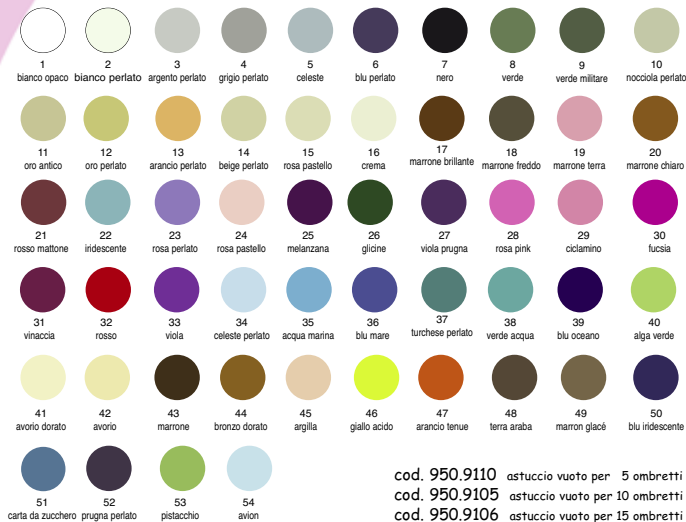

Ombretti singoli "color puzzle" 54 colori

Esci dalla routine e vesti nuovi colori con
FILM MAQUILLAGE.

Puoi comporre la tua tavolozza da 4, 10,
o 15 ombretti scegliendo tra 54 tonalità calde,
intense, morbide, ultrasetose
o satinate e sempre seducenti.

FILM

maquillage